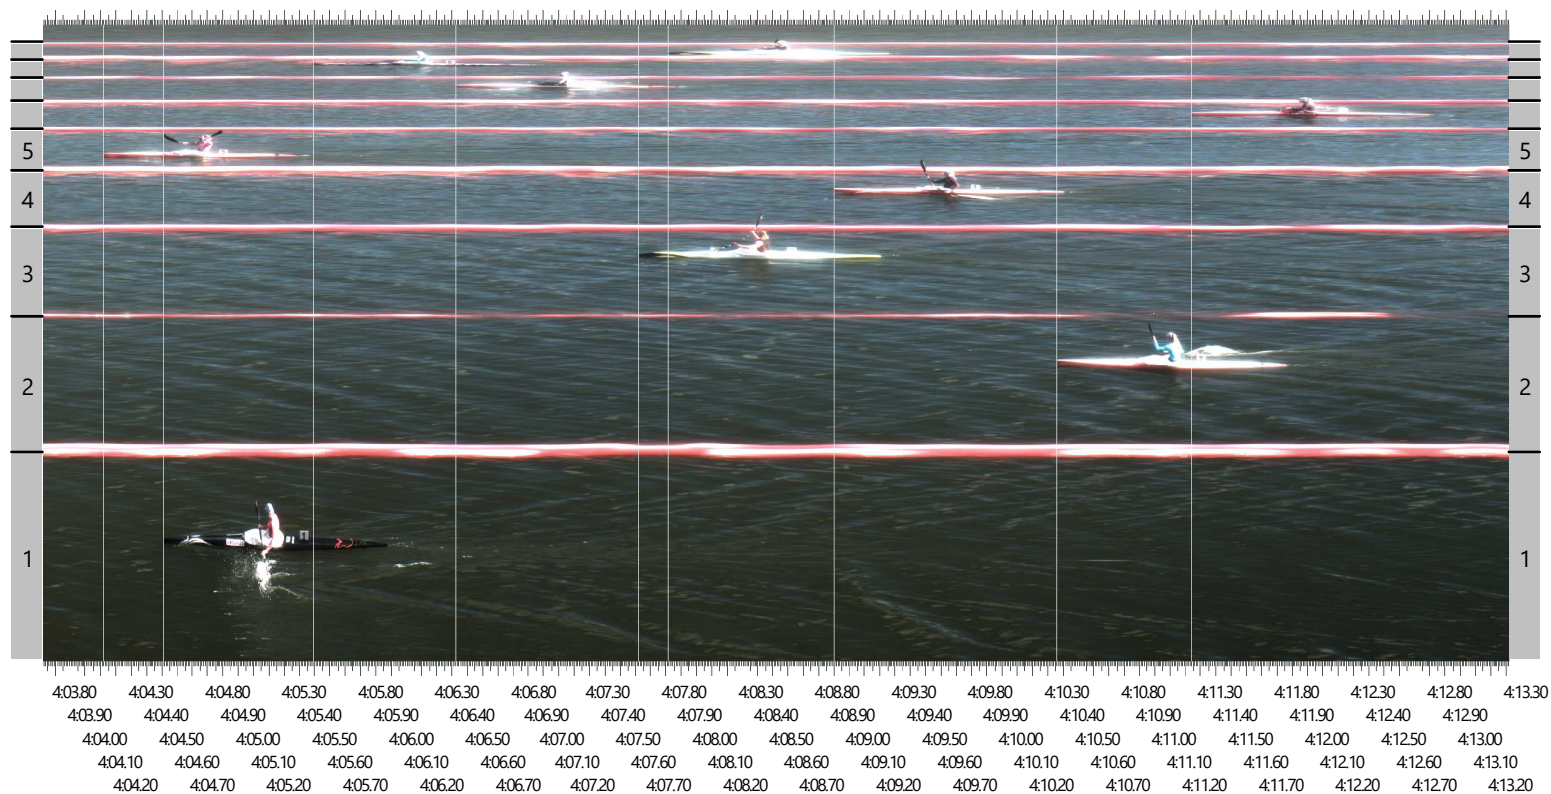

Finish - Meta

Camera S/N 10168

Start 21-04-24 16:11:33.69

Miejsce	Tor	Imie	Nazwisko	Kraj	Czas	Delta	Predkosc
1	5				4:04.117	4:04.117	14.75
2	1				4:04.505	0.388	14.72
3	8				4:05.493	1.376	14.66
4	7				4:06.421	2.304	14.61
5	3				4:07.617	3.500	14.54
6	9				4:07.813	3.696	14.53
7	4				4:08.897	4.780	14.46
8	2				4:10.357	6.240	14.38
9	6				4:11.237	7.120	14.33