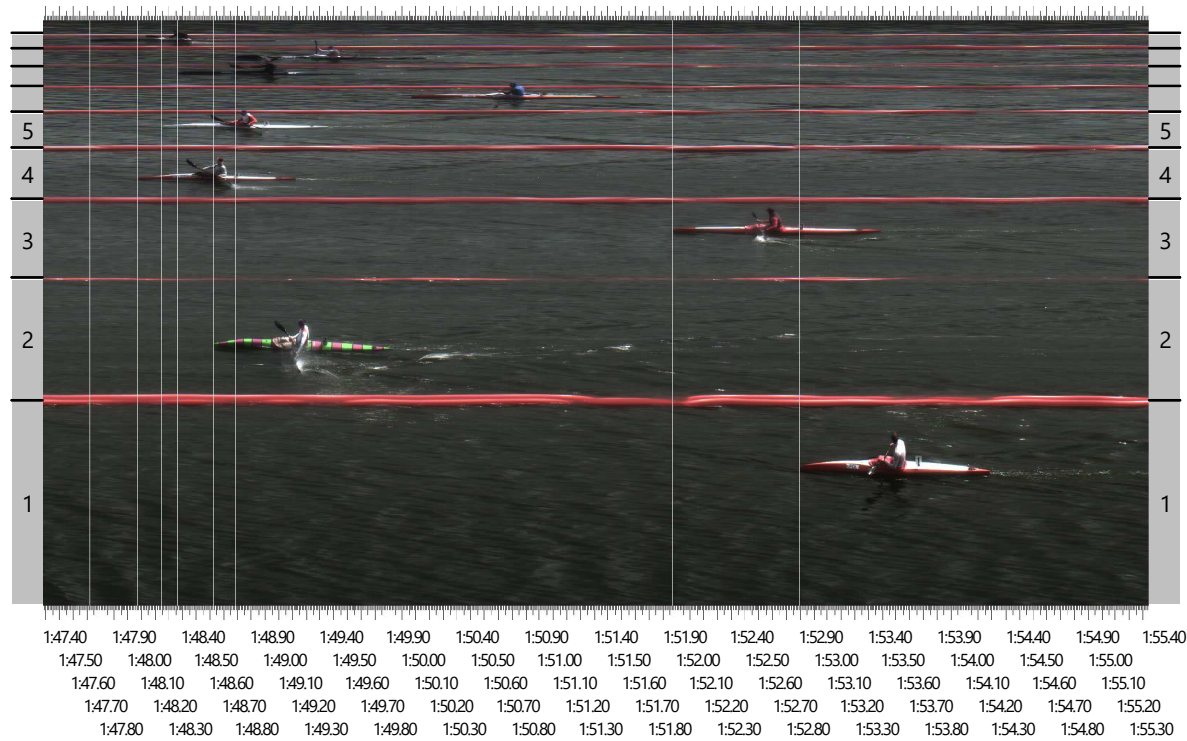

## Finish - Meta

Start: 21-04-25 13:21:55.27

Miejsce	Tor	Imie	Nazwisko	Kraj	Czas	Delta	Predkosci
1	9				1:47.722	1:47.722	16.71
2	4				1:48.070	0.348	16.66
3	5				1:48.246	0.524	16.63
4	7				1:48.358	0.636	16.61
5	2				1:48.622	0.900	16.57
6	8				1:48.782	1.060	16.55
7	6				1:50.066	2.344	16.35
8	3				1:51.970	4.248	16.08
9	1				1:52.894	5.172	15.94