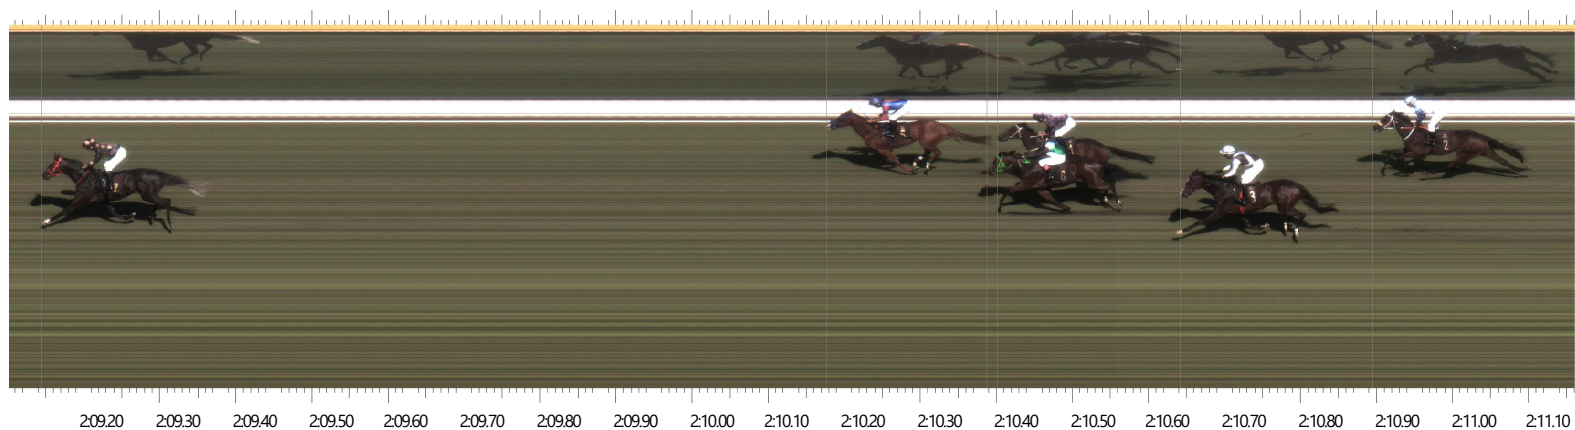

Start: 21-07-11 16:08:21.65

Miej	Num	Koń	Jedziec	Kr	Czas	Dlugosc	Predkosc
1	7	ITALIA BERE	A.Turgaev	FR	2:09.2		55,75
2	5	ISKRA	D.Sabatbekov	PO	2:10.2	5 1/4	55,31
3	6	CALVI ONTHE R	M.Kryszytowicz	PO	2:10.4	1	55,22
4	1	LINZ	S.Abaev	PO	2:10.5	g ³ owa	55,21
5	3	BŁĘKITNA LAGUN	A.Kabardov	PO	2:10.7	1 1/4	55,11
6	2	NUTA	A.Reznikov	CZ	2:10.9	1 1/4	55,01
7	4	DEGUSTA	J.Balcerska	PO	2:20.4	47 1/4	51,31