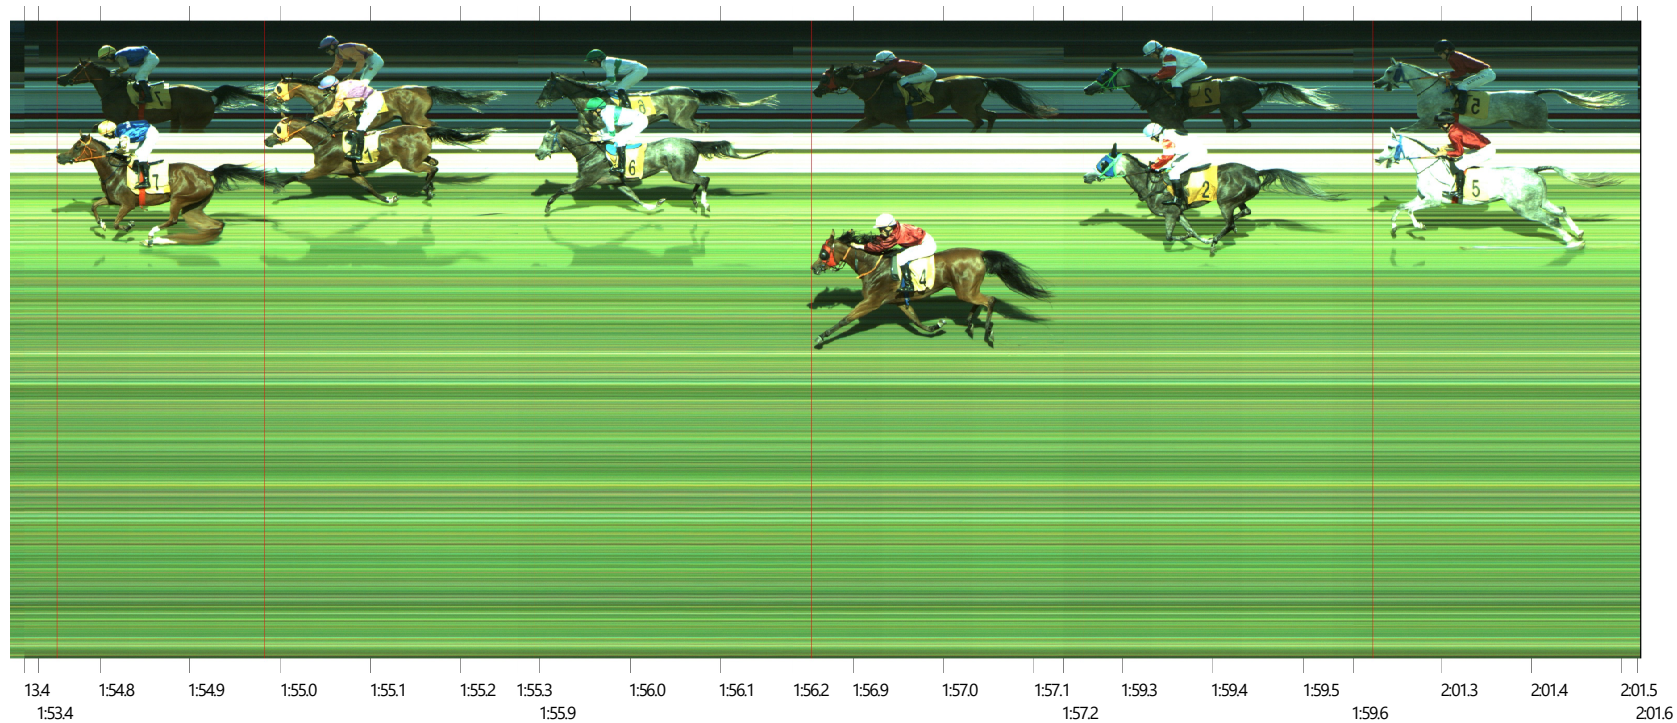

Finish - celownik

Start: 09.07.2023 16:40:39.4 (Ręczny)

Miej	Num	Kon	Długosc	Czas	Reko	Ostatnia cwiartka
1	7	ANDRYJANKA		1:548		
2	1	PAITA	1	1:550		
3	6	CITA	4 1/2	1:559		
4	4	EMIREMIA	4 3/4	1:569		
5	2	FIORDA	11 1/2	1:593		
6	5	GALATHIERA	9 1/2	2:012		
	0					
SCR	3	WENONA				