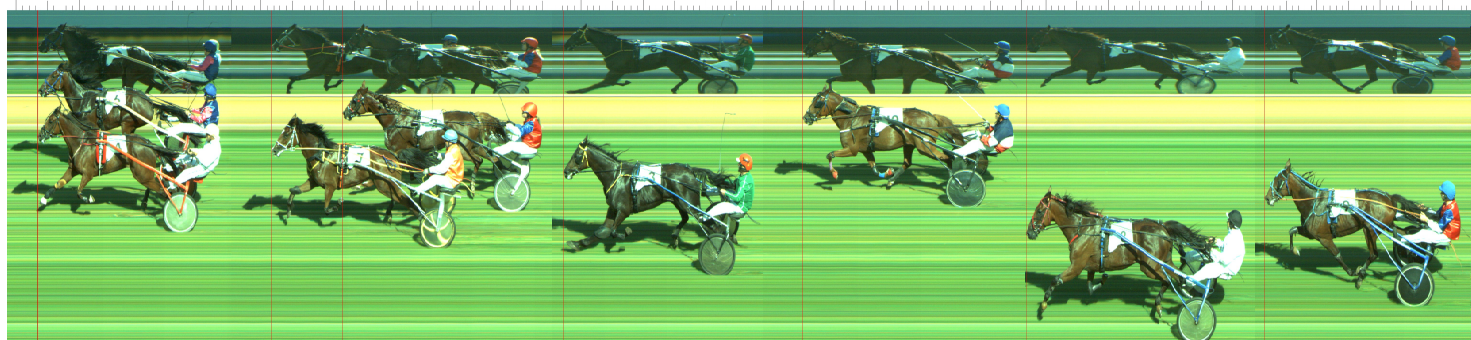

Finish - celownik

Camera S/N: 70672

Start: 21.07.2024 15:33:37.60

2:40.70 2:40.80 2:40.90 2:41.00 2:41.05 2:43.20 2:43.30 2:43.40 2:43.50 2:43.60 2:43.67 2:45.50 2:45.60 2:45.70 2:45.80 2:46.00 2:46.10 2:46.20 2:46.30 2:46.40 2:46.50 2:46.60 2:46.70 2:46.80 2:46.84 2:48.40 2:48.50 2:48.60

Miej	Num	Kon	Jezdziec	Dlugosc	Czas	Re	Ostatnia cwiar
1	4	KIBELLA DU DOR	pow. W. Pandel		2:40.73		
2	6	JOKER BALTIC	pow. M. Melinger	nos	2:40.74		
3	7	HADOL DE BRIO	pow. S. Rzadkosz	12	2:43.22		
4	2	JE T'AIME MEINH	pow. A. Pluta	1/2	2:43.33		
5	3	IRON ALBA VEL	pow. J. Misiek	10 1/4	2:45.47		
6	10	BOGDAN	pow. H. Miksha	2 3/4	2:46.05		
7	8	JEZERO	pow. V. Finchuk	2	2:46.47		
8	9	JAMA PRO	pow. H. Bagiński	9	2:48.31		
	0						
	1	IMAGE DE REVE	pow. M. Wasiak				
SCR	5	JOY D'ABOMEY					