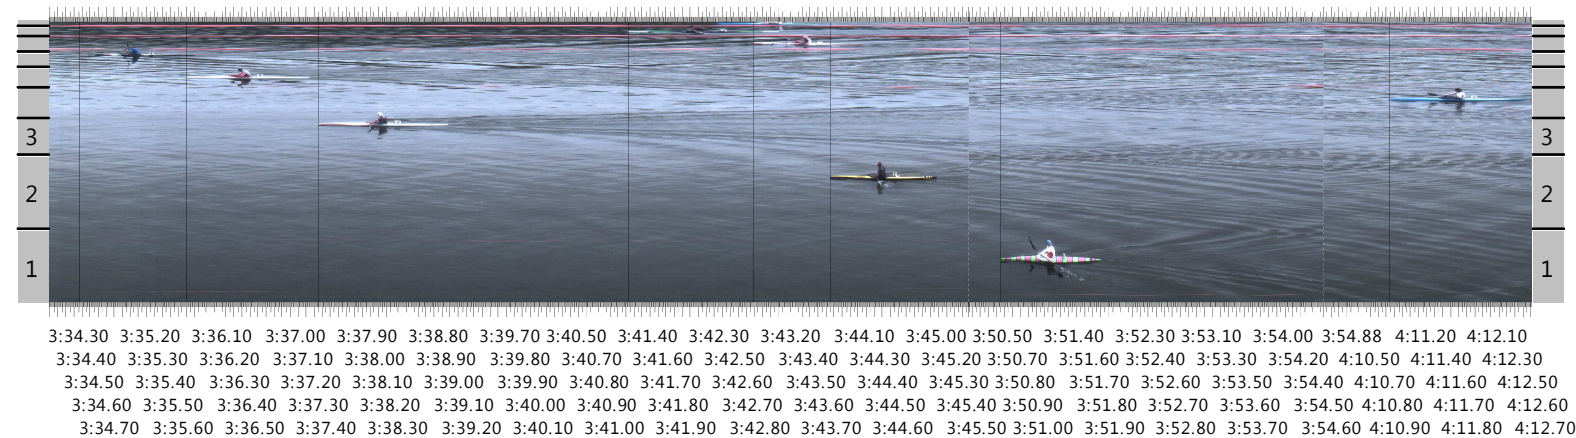

Finish - Meta

Start: 19-04-27 18:34:51.25

Miejsce	Tor	Zawodnik	Klub	Czas	Delta	Predkosc
1	6			3:34.654	3:34.654	16,77
2	5			3:35.998	1.344	16,67
3	3			3:37.654	1.656	16,54
4	8			3:41.522	3.868	16,25
5	9			3:42.638	1.116	16,17
6	7			3:43.086	0.448	16,14
7	2			3:44.046	0.960	16,07
8	1			3:50.846	6.800	15,59
9	4			4:11.138	20.292	14,33