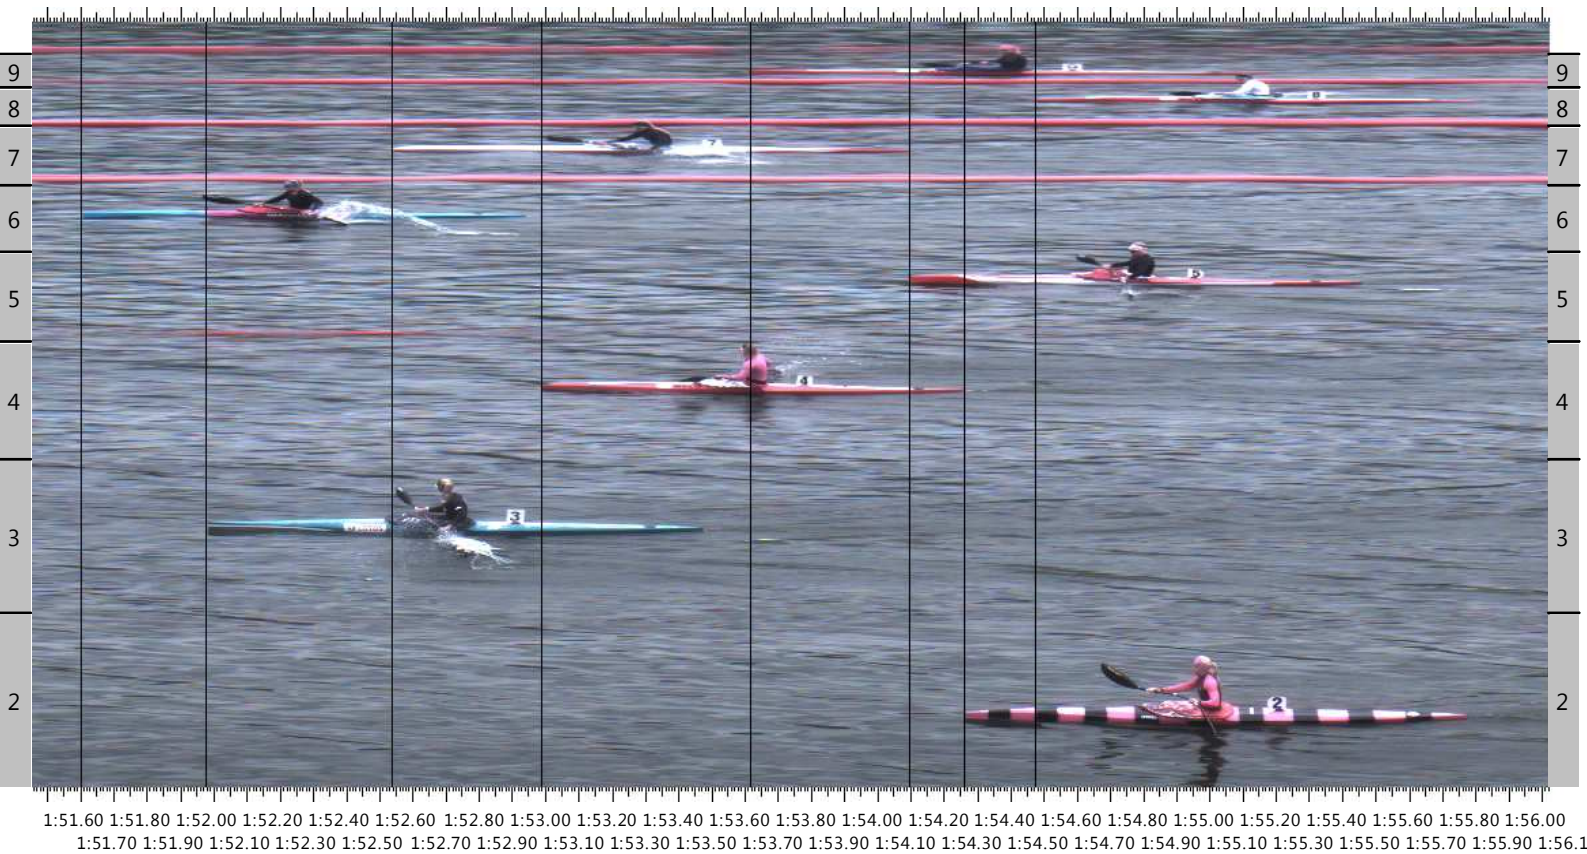

Finish - Meta

Start: 19-04-28 12:05:49.88

Miejsce	Tor	Zawodnik	Klub	Czas	Delta	Predkosc
1	6			1:51.699	1:51.699	16,11
2	3			1:52.075	0.376	16,06
3	7			1:52.635	0.560	15,98
4	4			1:53.087	0.452	15,92
5	9			1:53.715	0.628	15,83
6	5			1:54.195	0.480	15,76
7	2			1:54.359	0.164	15,74
8	8			1:54.571	0.212	15,71